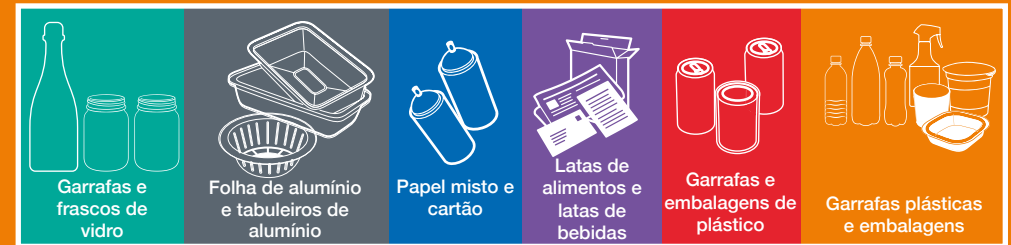

Para se candidatar, visite newham.gov.uk/BeBinDayReady

Reciclagem semanal

Pode agora utilizar o seu caixote do lixo com tampa cor de laranja para reciclar todas as semanas.

✓ Sim, por favor

Os objetos devem estar vazios, limpos e secos

✗ Não, obrigado(a)

Se um caixote do lixo designado para reciclagem contiver artigos que não podem ser reciclados, o caixote do lixo não será esvaziado. Não voltaremos a recolher os caixotes do lixo designados para reciclagem não esvaziados devido à colocação de elementos incorretos na reciclagem. Terá de retirar os objetos que não podem ser reciclados antes do dia de recolha seguinte.